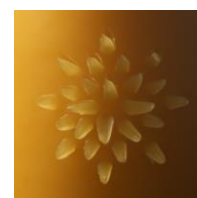

Deko

- Name (in Grossbuchstaben) CHF 10.-

Eheringe (mit Geschenkdeko)

Die Zierschrift erfolgt in gold.

- | | | |
|--------------------------|--------------------------------|---------------|
| <input type="checkbox"/> | Deko Blumenmotiv | CHF 2.-/Stück |
| <input type="checkbox"/> | Deko Blume mit Swarovskistein | CHF 3.-/Stück |
| <input type="checkbox"/> | Deko Kreuz | CHF 3.- |
| <input type="checkbox"/> | Deko Zierband Spirale graviert | CHF 5.- |
| <input type="checkbox"/> | Deko Goldband | CHF 5.- |
| <input type="checkbox"/> | Deko 2-Herzen | CHF 7.- |
| <input type="checkbox"/> | 2 Eheringe gold | CHF 7.- |
| <input type="checkbox"/> | andere | Auf Anfrage |

Zierband

Blumenmotiv

Blume mit Swarovskistein

Handgegossene Kerzen

- | | | |
|--------------------------|--------------------------|----------|
| <input type="checkbox"/> | Rosenkugel klein | CHF 3.50 |
| <input type="checkbox"/> | Rosenkugel mittel | CHF 5.50 |
| <input type="checkbox"/> | Rosenkugel gross | CHF 18.- |
| <input type="checkbox"/> | Rosenblüte | CHF 15.- |
| <input type="checkbox"/> | Tannenbaum klein | CHF 7.- |
| <input type="checkbox"/> | Tannenbaum gross | CHF 14.- |
| <input type="checkbox"/> | Herz | CHF 7.- |
| <input type="checkbox"/> | Fliegenpilz (handbemalt) | CHF 3.50 |
| <input type="checkbox"/> | Hase | CHF 3.50 |