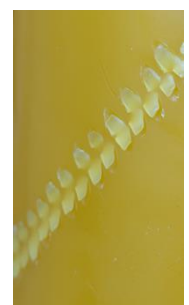

Deko

- Name (in Grossbuchstaben) CHF 10.-

Eheringe (mit Geschenkdeko)

Die Zierschrift erfolgt in gold.

- | | | |
|--------------------------|--------------------------------|---------------|
| <input type="checkbox"/> | Deko Blumenmotiv | CHF 2.-/Stück |
| <input type="checkbox"/> | Deko Blume mit Swarovskistein | CHF 3.-/Stück |
| <input type="checkbox"/> | Deko Kreuz | CHF 3.- |
| <input type="checkbox"/> | Deko Zierband Spirale graviert | CHF 5.- |
| <input type="checkbox"/> | Deko Goldband | CHF 5.- |
| <input type="checkbox"/> | Deko 2-Herzen | CHF 7.- |
| <input type="checkbox"/> | 2 Eheringe gold | CHF 7.- |
| <input type="checkbox"/> | andere | Auf Anfrage |

Zierband

Blumenmotiv

Blume mit Swarovskistein

Handgegossene Kerzen

- | | | |
|--------------------------|--------------------------|----------|
| <input type="checkbox"/> | Rosenkugel klein | CHF 3.50 |
| <input type="checkbox"/> | Rosenkugel mittel | CHF 5.50 |
| <input type="checkbox"/> | Rosenkugel gross | CHF 18.- |
| <input type="checkbox"/> | Rosenblüte | CHF 15.- |
| <input type="checkbox"/> | Tannenbaum klein | CHF 7.- |
| <input type="checkbox"/> | Tannenbaum gross | CHF 14.- |
| <input type="checkbox"/> | Herz | CHF 7.- |
| <input type="checkbox"/> | Fliegenpilz (handbemalt) | CHF 3.50 |
| <input type="checkbox"/> | Hase | CHF 3.50 |