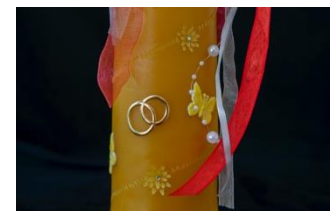

Handgezogene Bienenwachskerzen - jedes Stück ein Unikat

Reinerlös geht zugunsten von insieme Aarau-Lenzburg

- Geburt
 Taufe
 Konfirmation/Firmung
 Geburtstag
 Hochzeit
 Jubiläum
 Trauer/Teilnahme

Handgezogene Kerzen (inkl. Gravur & Deko)

- | | | |
|--------------------------|--|-----------|
| <input type="checkbox"/> | Grösse S (Standard Taufkerze) Ø 3cm, Höhe ca. 22cm | CHF 20.- |
| <input type="checkbox"/> | Grösse M niedrige Höhe Ø 6cm, Höhe ca. 15cm | CHF 25.- |
| <input type="checkbox"/> | Grösse M mittlere Höhe Ø 6cm, Höhe ca. 22cm | CHF 40.- |
| <input type="checkbox"/> | Grösse L (Standard Hochzeit) Ø 9cm, Höhe ca. 30cm | CHF 60.- |
| <input type="checkbox"/> | Grösse XL Ø 9cm, Höhe ca. 50cm | CHF 100.- |

Deko

- Name (in Grossbuchstaben) CHF 10.-

Eheringe (mit Geschenkdeko)

Die Zierschrift erfolgt in gold.

- | | | |
|--------------------------|--------------------------------|---------------|
| <input type="checkbox"/> | Deko Blumenmotiv | CHF 2.-/Stück |
| <input type="checkbox"/> | Deko Blume mit Swarovskistein | CHF 3.-/Stück |
| <input type="checkbox"/> | Deko Kreuz | CHF 3.- |
| <input type="checkbox"/> | Deko Zierband Spirale graviert | CHF 5.- |
| <input type="checkbox"/> | Deko Goldband | CHF 5.- |
| <input type="checkbox"/> | Deko 2-Herzen | CHF 7.- |
| <input type="checkbox"/> | 2 Eheringe gold | CHF 7.- |
| <input type="checkbox"/> | andere | Auf Anfrage |